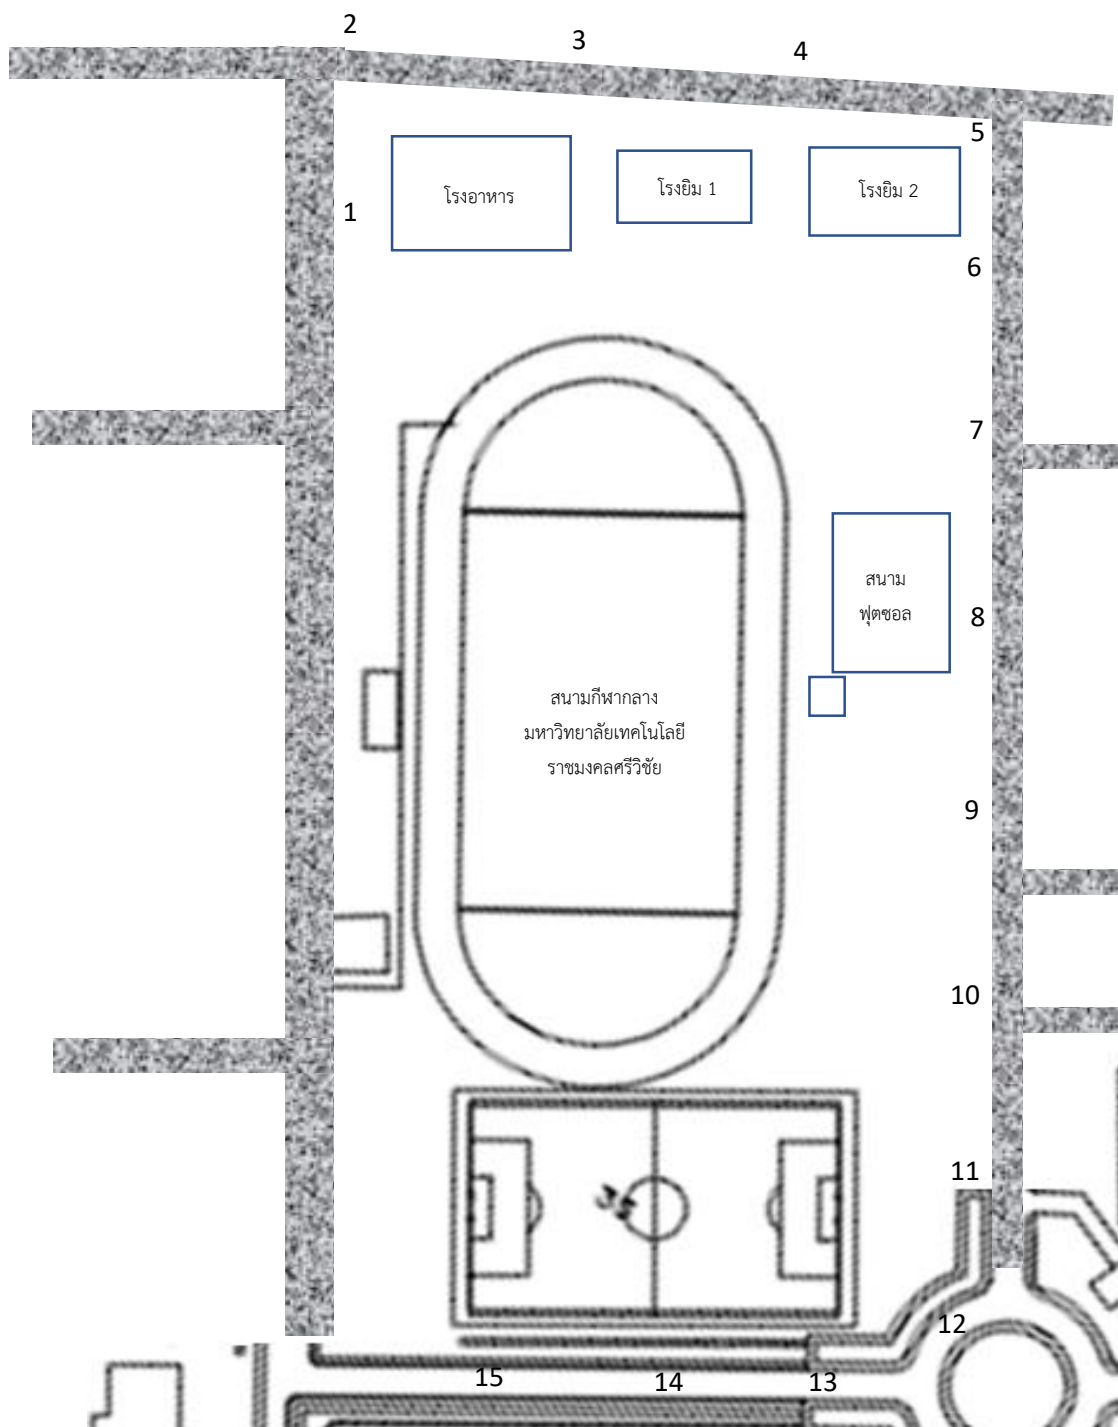

แผนผังการตั้งขบวนพาเหรด/นักกีฬา บนถนนภายในมหาวิทยาลัย

วันเสาร์ที่ 19 สิงหาคม 2566

- | | |
|--|---------------------------------------|
| 1. คณะเกษตรศาสตร์ | 9. คณะวิทยาศาสตร์และเทคโนโลยีการประมง |
| 2. วิทยาลัยการโรงแรมและการท่องเที่ยว | 10. คณะวิศวกรรมศาสตร์ |
| 3. คณะครุศาสตร์อุตสาหกรรมและเทคโนโลยี | 11. คณะวิศวกรรมศาสตร์และเทคโนโลยี |
| 4. คณะเทคโนโลยีการจัดการ | 12. คณะศิลปศาสตร์ |
| 5. วิทยาลัยเทคโนโลยีอุตสาหกรรมและการจัดการ | 13. คณะสัตวแพทยศาสตร์ |
| 6. คณะบริหารธุรกิจ | 14. คณะสถาปัตยกรรมศาสตร์ |
| 7. วิทยาลัยรัษฎามิ | 15. คณะอุตสาหกรรมเกษตร |
| 8. คณะวิทยาศาสตร์และเทคโนโลยี | |

การจัดรูปขบวนพาเหรด
การแข่งขันกีฬามหาวิทยาลัยเทคโนโลยีราชมงคลศรีวิชัย ครั้งที่ 14 “ศรีวิชัยเกมส์”

ต้นขบวน

วงโยธวาทิต
(โรงเรียนมหาวชิราวุธ)

พานพุ่มเงิน พุ่มทอง

2 คน

พระบรมฉายาลักษณ์

2 คน

ธงชาติ