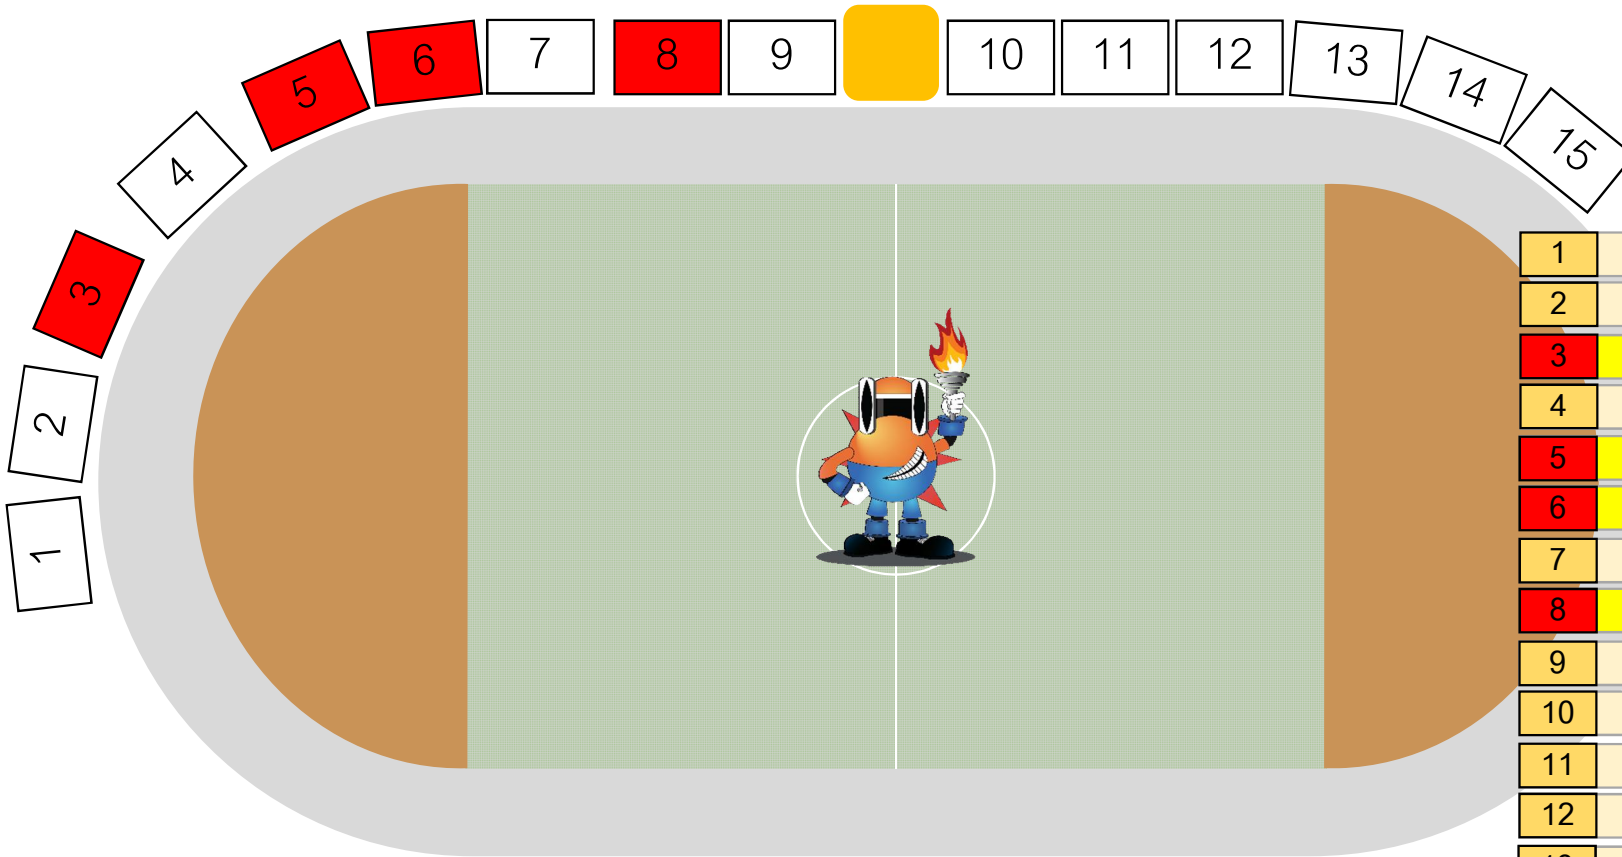

ดูริยางค์ 2

ดูริยางค์ 2

- 8 40-คณะวิศวกรรมศาสตร์และเทคโนโลยี
- 9 60-วิทยาลัยการโรงแรมและการท่องเที่ยว
- 10 120-คณะครุศาสตร์อุตสาหกรรมและเทคโนโลยี
- 11 120-คณะศิลปศาสตร์
- 12 100-วิทยาลัยรัตภูมิ
- 13 คณะวิทยาศาสตร์และเทคโนโลยี
- 14 50-คณะสัตวแพทยศาสตร์
- 15 120-คณะสถาปัตยกรรมศาสตร์

การจับสลากจัดลำดับ STAND CHEER

การแข่งขันกีฬามหาวิทยาลัยเทคโนโลยีปราชญ์มงคลศรีวิชัย ครั้งที่ ๑๑
๘ - ๑๑ สิงหาคม ๒๕๖๑ ณ มหาวิทยาลัยเทคโนโลยีปราชญ์มงคลศรีวิชัย สงขลา

 หน่วยงานร่วมแสดง แต่ไม่ร่วมแข่งขันการเชียร์